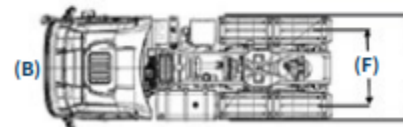

EQUIPAMIENTO

CAMAROTE DE DOBLE LITERA

RINES DE ALUMINIO CON MAGNESIO

SUSPENSIÓN TRASERA CON AJUSTE NEUMÁTICO

ALTURA INTERIOR DE LA CABINA: 2.05 MT.

CARACTERÍSTICAS

1. Peso bruto vehicular: 75,500 Kg.
2. Peso chasis / cabina: 8,805 Kg.
3. Capacidad total de los ejes: 33,000 Kg.
4. Capacidad eje delantero: 7,000 Kg.
5. Capacidad eje trasero: 13,000 x (2) Kg.
Relación eje: 3.3/ 3.7/4.1/4.4/4.8/5.2
6. Transmisión: ZF Manual 16 velocidades
7. Toma de fuerza trasera (REPTO): Si
8. Rines - Llantas: 9.00 x 22.5
-295/80R22.5-18C
9. Sistema eléctrico
 - a. Corriente: 24 V
 - b. Alternador: 2.24Kw. (28V / 80A)
10. Embrague
 - a. Tipo: Monodisco tipo seco accionamiento hidroneumático (Muelle de diafragma)
 - b. Diámetro: 430 mm
11. Suspensión: Neumática
12. Capacidad tanque: 1 de 800 Litros. En Aluminio

Largo (A)	6,890 mm.
Ancho (B)	2,500 mm.
Alto (C)	3,995 mm.
Distancia entre ejes (D)	3,300 +1,350 mm.

Entrevía delantera (E)	2,042 mm.
Entrevía trasera (F)	1,852 mm.
Volado delantero (G)	1,495 mm.
Volado trasero (H)	745 mm.