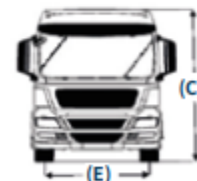

EQUIPAMIENTO

CAMAROTE DE DOBLE LITERA

RINES DE ALUMINIO CON MAGNESIO

SUSPENSIÓN TRASERA CON AJUSTE NEUMÁTICO

ALTURA INTERIOR DE LA CABINA: 2.05 MT.

CARACTERÍSTICAS

1. Peso bruto vehicular: 75,500 Kg.
2. Peso chasis / cabina: 8,805 Kg.
3. Capacidad total de los ejes: 33,000 Kg.
4. Capacidad eje delantero: 7,000 Kg.
5. Capacidad eje trasero: 13,000 x (2) Kg.
Relación eje: 3.3/ 3.7/4.1/4.4/4.8/5.2
6. Transmisión: ZF Manual 16 velocidades
7. Toma de fuerza trasera (REPTO): Si
8. Rines - Llantas: 9.00 x 22.5
-295/80R22.5-18C
9. Sistema eléctrico
 - a. Corriente: 24 V
 - b. Alternador: 2.24Kw. (28V / 80A)
10. Embrague
 - a. Tipo: Monodisco tipo seco accionamiento hidroneumático (Muelle de diafragma)
 - b. Diámetro: 430 mm
11. Suspensión: Neumática
12. Capacidad tanque: 1 de 800 Litros. En Aluminio

MOTOR	
Tipo	FAWDECA6DM3-55E52
Desplazamiento	12,540CC
Número de cilindros	6 Cilindros en línea
TRANSMISIÓN	
Velocidades	ZF 16 marchas hacia adelante:
Relación	1a.=13.80, 2a.=11.54, 3a.=9.49, 4a.=7.93, 5a.=6.53, 6a.=5.46, 7a.=4.57, 8a.=3.82, 9a.=3.02, 10a.=2.53, 11a.=2.08, 12a.=1.74, 13a.=1.43, 14a.=1.20, 15a.=1.0, 16a.=0.84. Marchas de reversa: Rev1=12.92, Rev2=10.80.
DIRECCIÓN	
Tipo	Hidráulica (EPS)
FRENOS	
Marca	Wabco Disco en los 10 puntos Con ABS