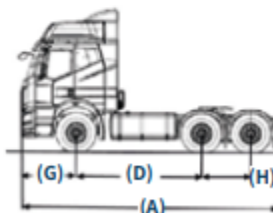

EQUIPAMIENTO

CAMAROTE DE DOBLE LITERA

RINES DE ALUMINIO CON MAGNESIO

SUSPENSIÓN TRASERA CON AJUSTE NEUMÁTICO

ALTURA INTERIOR DE LA CABINA: 2.05 MT.

CARACTERÍSTICAS

1. Peso bruto vehicular: 75,500 Kg.
2. Peso chasis / cabina: 8,805 Kg.
3. Capacidad total de los ejes: 33,000 Kg.
4. Capacidad eje delantero: 7,000 Kg.
5. Capacidad eje trasero: 13,000 x (2) Kg.
Relación eje: 3.3/ 3.7/4.1/4.4/4.8/5.2
6. Transmisión: ZF Manual 16 velocidades
7. Toma de fuerza trasera (REPTO): Si
8. Rines - Llantas: 9.00 x 22.5
-295/80R22.5-18C
9. Sistema eléctrico
 - a. Corriente: 24 V
 - b. Alternador: 2.24Kw. (28V / 80A)
10. Embrague
 - a. Tipo: Monodisco tipo seco accionamiento hidroneumático (Muelle de diafragma)
 - b. Diámetro: 430 mm
11. Suspensión: Neumática
12. Capacidad tanque: 1 de 800 Litros. En Aluminio

MOTOR	
Tipo	FAWDECA6DM3-55E52
Desplazamiento	12,540CC
Número de cilindros	6 Cilindros en línea
TRANSMISIÓN	
Velocidades	ZF 16 marchas hacia adelante:
Relación	1a.=13.80, 2a.=11.54, 3a.=9.49, 4a.=7.93, 5a.=6.53, 6a.=5.46, 7a.=4.57, 8a.=3.82, 9a.=3.02, 10a.=2.53, 11a.=2.08, 12a.=1.74, 13a.=1.43, 14a.=1.20, 15a.=1.0, 16a.=0.84. Marchas de reversa: Rev1=12.92, Rev2=10.80.
DIRECCIÓN	
Tipo	Hidráulica (EPS)
FRENOS	
Marca	Wabco Disco en los 10 puntos Con ABS

Largo (A)	6,890 mm.
Ancho (B)	2,500 mm.
Alto (C)	3,995 mm.
Distancia entre ejes (D)	3,300 +1,350 mm.

Entrevía delantera (E)	2,042 mm.
Entrevía trasera (F)	1,852 mm.
Volado delantero (G)	1,495 mm.
Volado trasero (H)	745 mm.